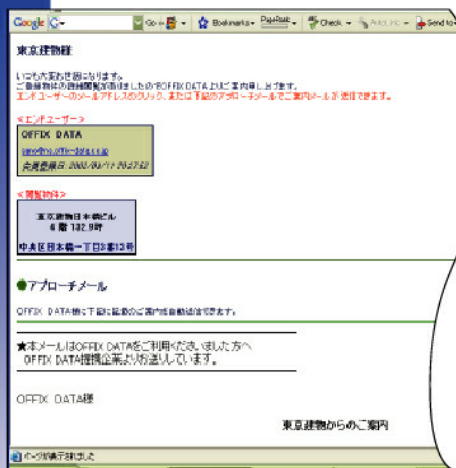

OFFIX DATAはエンドユーザーに直接物件情報などを発信できる、「日本最大級の賃貸オフィス情報サイト」です。

1 ユーザーが指定したエリアで現在募集中の物件が一覧で表示されます。

2 詳細ボタンをクリックで、物件の所在地、外観・平面図、設備の状況が表示されます。(地図はGoogle Mapで自動表示)

3 同時に、募集企業へユーザーのアクセスをお知らせするメールが配信されます。

4 ユーザーへメールで営業活動が可能です。(ご案内メールのひな型をご用意)

5 全ての会員ユーザーの検索地域・希望エリアなども閲覧可能です。

6 弊社サーバーを介してのアプローチメールで営業活動も可能です。