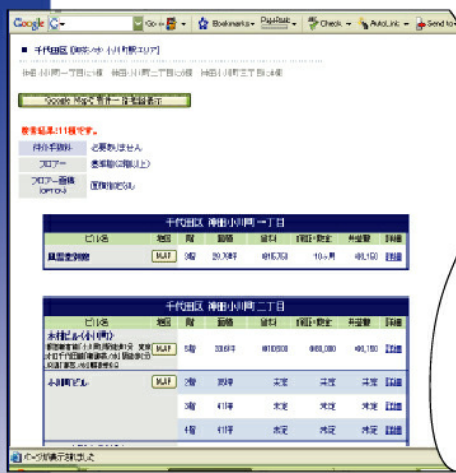

OFFIX DATAはエンドユーザーに直接物件情報などを発信できる、「日本最大級の賃貸オフィス情報サイト」です。

1 ユーザーが指定したエリアで現在募集中の物件が一覧で表示されます。

2 詳細ボタンをクリックで、物件の所在地、外観・平面図、設備の状況が表示されます。(地図はGoogle Mapで自動表示)

3 同時に、募集企業へユーザーのアクセスをお知らせするメールが配信されます。

4 ユーザーへメールで営業活動が可能です。(ご案内メールのひな型をご用意)

5 全ての会員ユーザーの検索地域・希望エリアなども閲覧可能です。

6 弊社サーバーを介してのアプローチメールで営業活動も可能です。