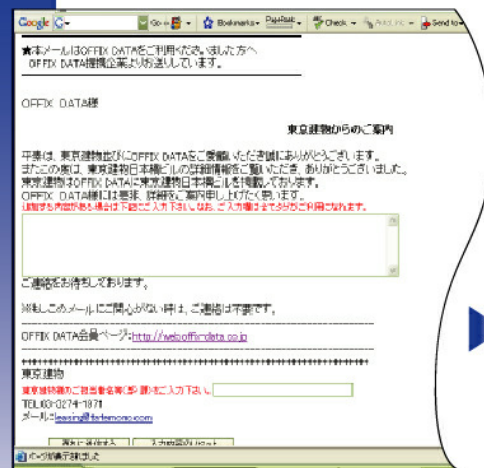

OFFIX DATAはエンドユーザーに直接物件情報などを発信できる、「日本最大級の賃貸オフィス情報サイト」です。

1 ユーザーが指定したエリアで現在募集中の物件が一覧で表示されます。

2 詳細ボタンをクリックで、物件の所在地、外観・平面図、設備の状況が表示されます。(地図はGoogle Mapで自動表示)

3 同時に、募集企業へユーザーのアクセスをお知らせするメールが配信されます。

4 ユーザーへメールで営業活動が可能です。(ご案内メールのひな型をご用意)